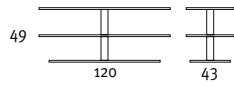

FINITURA STRUTTURA // FINISHINGS
METALLO // METAL

Laccato
Lacquered

DIMENSIONI // SIZES