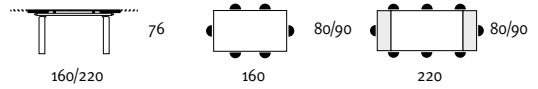

PIANI IN CRISTALLO // GLASS TOPS

- 
Trasparente
Clear
- 
Sabbiato anti impronta
Sanded glass top

DIMENSIONI // SIZES

allungabile di cm. 30 su entrambi i lati // extensible of cm. 30 on both sides

3083 Aria 2 (sedia/chair)