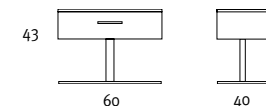

Cuoietto // Cuoietto leather

PIANI IN VETRO // GLASS TOP

Laccato nero
Black lacquered

Laccato T. moro
Dark brown lacquered

Laccato Beige
Beige lacquered

DIMENSIONI // SIZES

1043

pag. 26