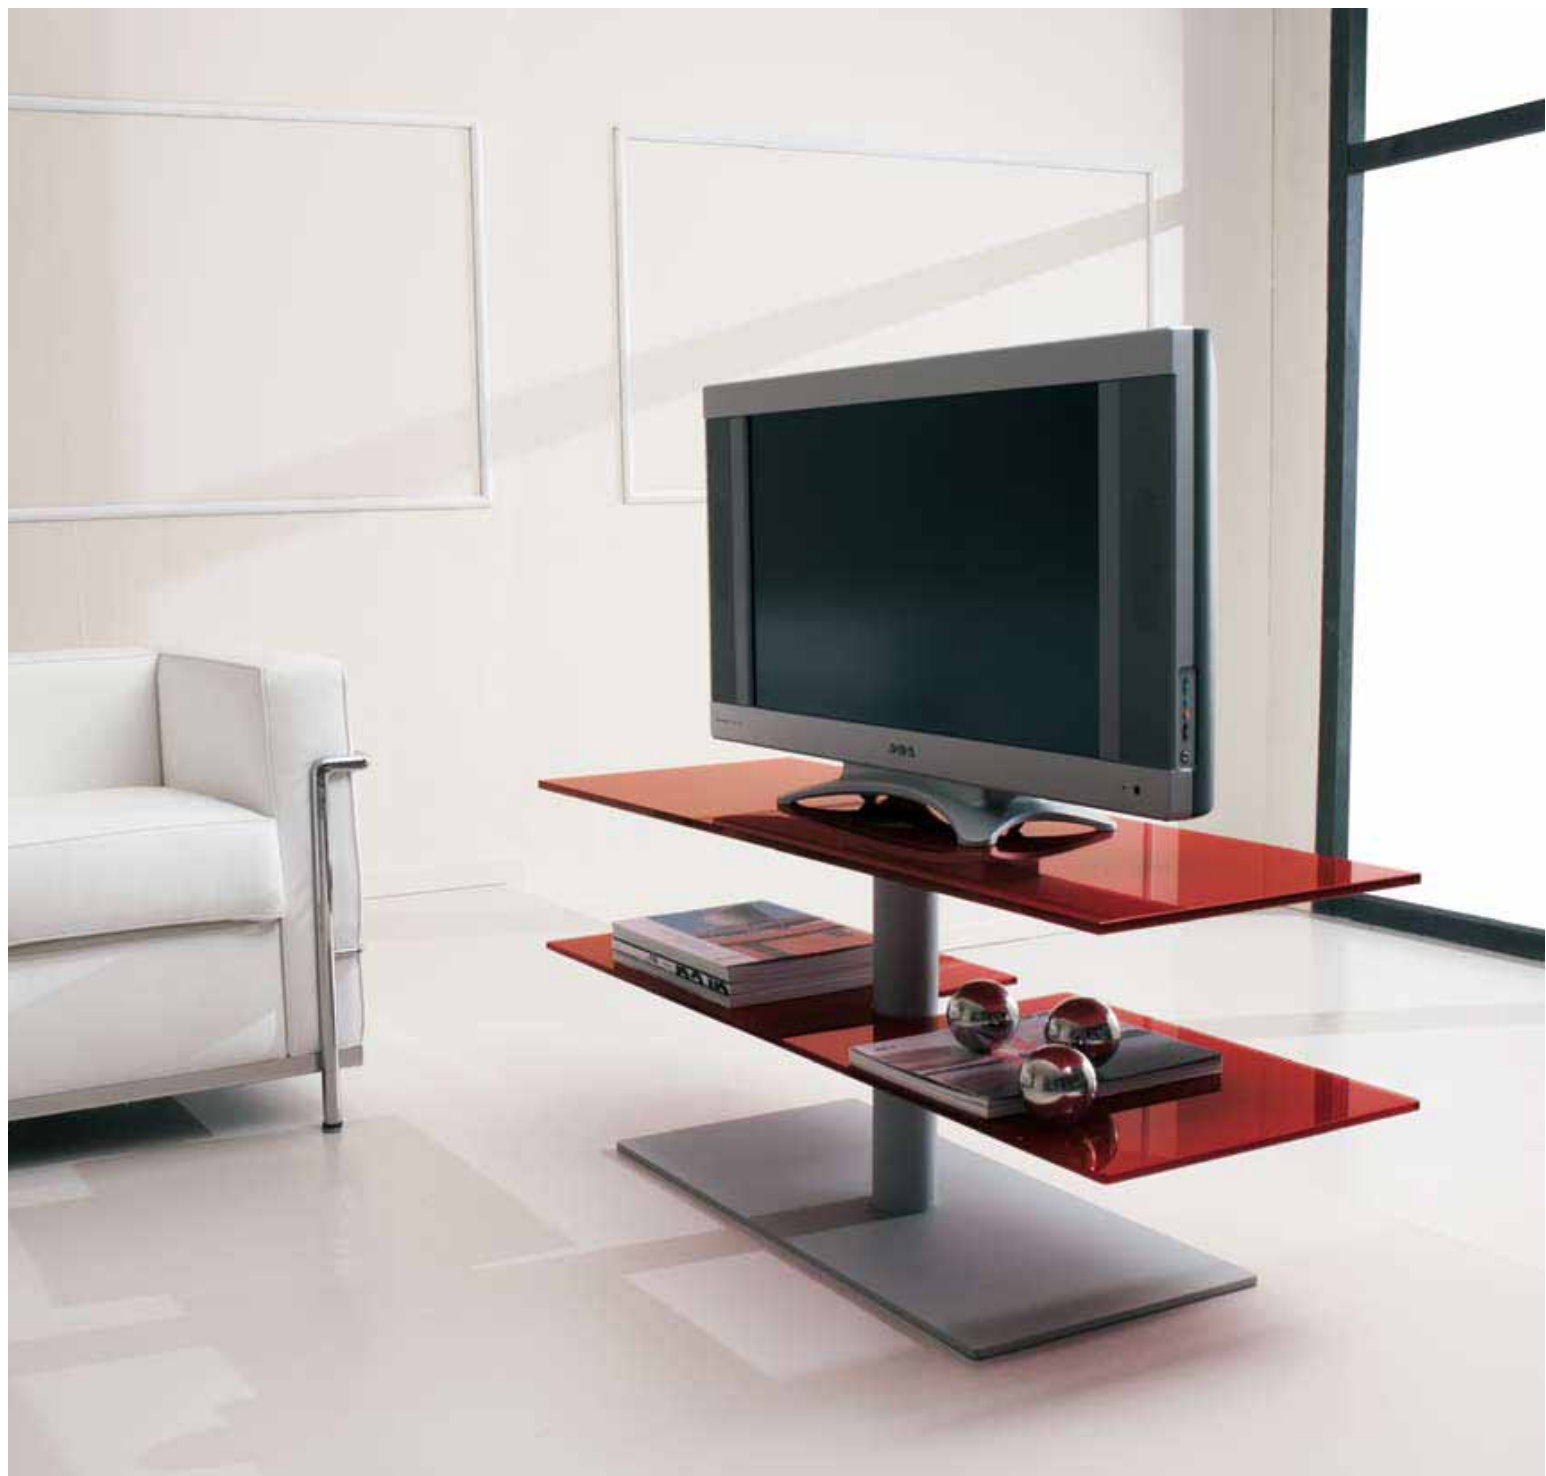

1045

120 x 43 x 49 H. cm.

PortaTv in metallo laccato e vetri laccati, sabbati e trasparenti.

Tv-stand made of lacquered metal and glass lacquered, sanded or clear.

84

110 x 60 x 38 H. cm.

Ponte di vetro curvo spessore mm.10 completamente laccato oppure con gambe trasparenti.
Coffee-table of bended glass thickness mm.10 completely lacquered or with clear legs.