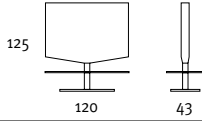

FINITURA STRUTTURA // FINISHINGS
METALLO // METAL

Laccato
Lacquered

DIMENSIONI // SIZES