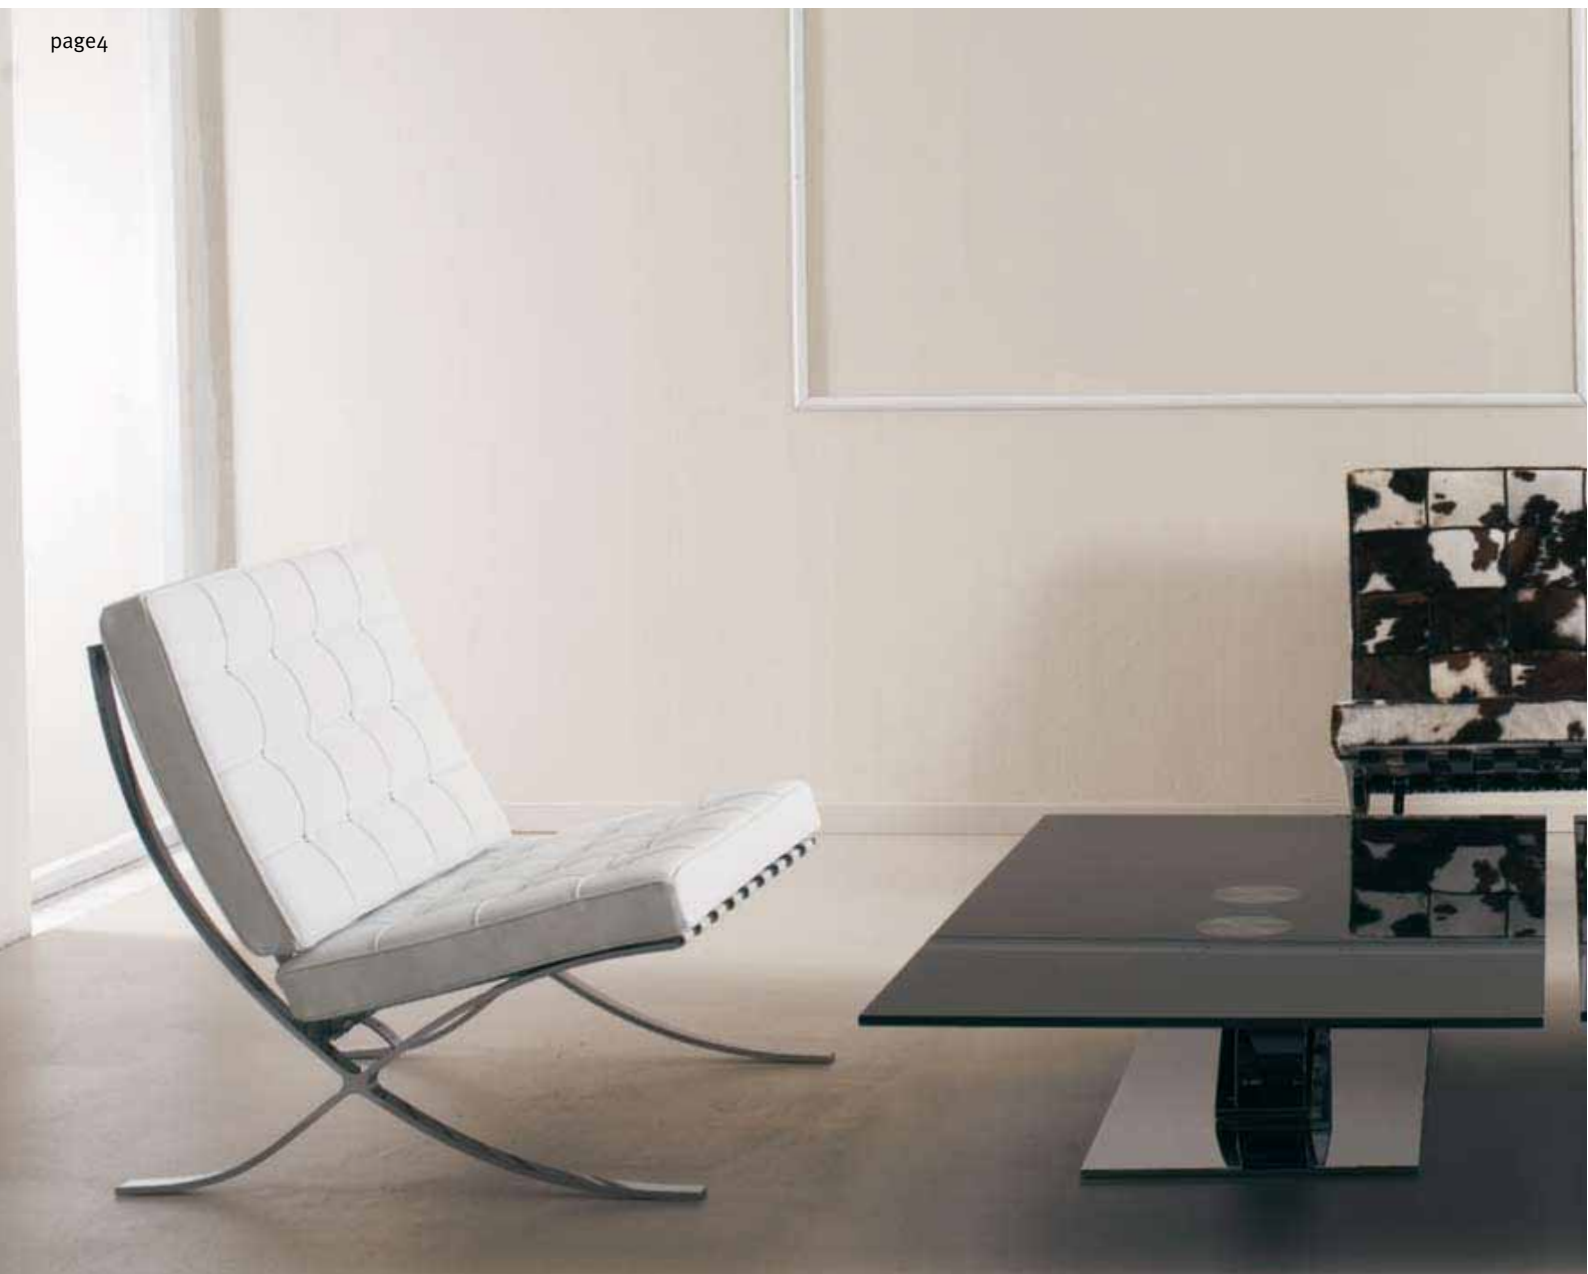

T/2129

140 x 80 x 42/76 H cm.

Tavolo metallo laccato o cromato con piano vetro temperato sabbato o laccato nero cm. 140x80 mm.12. Regolabile in altezza.
Metal table lacquered or chromed with tempered glass top sanded or black lacquered cm. 140x80 mm.12. Adjustable in height.