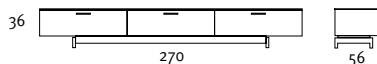

PIANI IN VETRO // GLASS TOP

Laccato nero
Black lacquered

Laccato T. moro
Dark brown lacquered

Laccato Beige
Beige lacquered

DIMENSIONI // SIZES

1002

pag. 21

FINITURA STRUTTURA // FINISHINGS