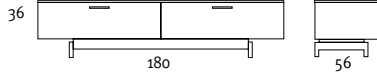

PIANI IN VETRO // GLASS TOP

Laccato nero
Black lacquered

Laccato T. moro
Dark brown lacquered

Laccato Beige
Beige lacquered

DIMENSIONI // SIZES

1006

pag. 21

FINITURA STRUTTURA // FINISHINGS