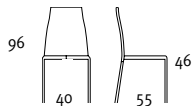

DIMENSIONI // SIZES

3085

pag. 08/09

FINITURA STRUTTURA // FINISHINGS

METALLO // METAL

- 
Cromo
Chrome
- 
Laccato alluminio
Aluminium lacquered
- 
Laccato nero
Black lacquered

RIVESTIMENTO // COVERING

Cuoietto // Cuoietto-leather